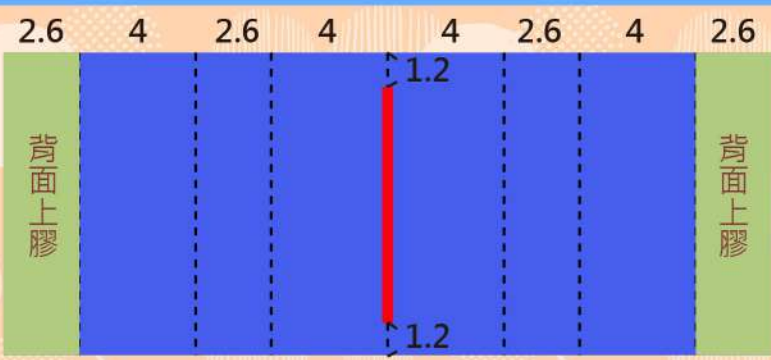

中區
秀泰廣場 S2二館 2F 服務電話：0938402208

南區
大立百貨 本館7F 服務電話：0938059821

手作園地

拍立得機關卡

★重點教學

主要用紙

- 1 10.4x26.4cm
- 2 3.6x10cm 兩張
- 3 3.6x10cm 兩張
- 4 2.2x10cm 兩張
- 5 8x10cm
- 6 1x9.2cm
- 7 7x9.2cm
- 8 8x12cm

紙1示意圖