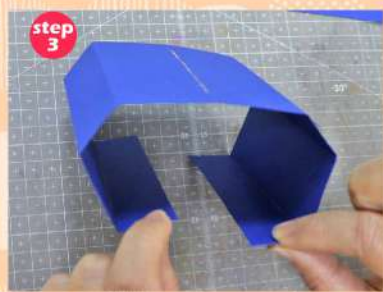

— 切割線 - - - 壓線 ■ 上膠處 單位:cm

step 1

參考上圖將紙1畫壓摺線

step 2

中間部分的縫縫約2mm

step 3

先將紙1摺成如上圖·壓深摺痕

step 4

攤開將左右兩格折起並上膠(斜線處)

step 5

將紙8依上圖做2公分的畫線記號

step 6

將紙8穿過紙1中間的隙縫並黏貼

step 7

注意紙8的記號線要對齊紙1的黏貼處邊緣

step 8