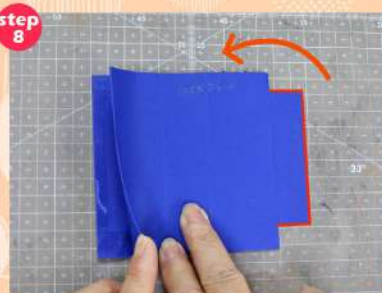

— 切割線 - - - 壓線 ■ 上膠處 單位:cm

step 1

參考上圖將紙1畫壓摺線

step 2

中間部分的縫縫約2mm

step 3

先將紙1摺成如上圖·壓深摺痕

step 4

攤開將左右兩格折起並上膠(斜線處)

step 5

將紙8依上圖做2公分的畫線記號

step 6

將紙8穿過紙1中間的隙縫並黏貼

step 7

注意紙8的記號線要對齊紙1的黏貼處邊緣

step 8