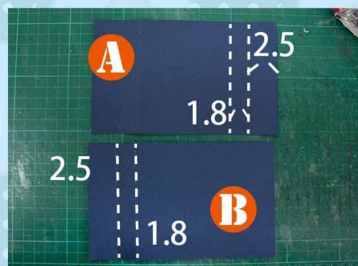

將紙AB如上圖壓虛線
兩張都要壓哦