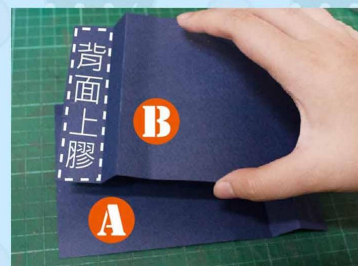

示範用印章:F413、CPS-032、F415

工具:3D亮片膠筆

刀模:GD-190-265

F413

將紙AB如上圖壓虛線  
兩張都要壓哦

壓線完後，如上圖凹折

另一張紙也要哦

兩張依序交疊，先黏合左邊就好  
完成物件C

用紙6蓋印自己喜歡的圖案  
完成物件D

在三角形摺痕處上膠

將物件C沒黏合的那面翻開

將物件D對準中線黏貼

貼好後沿著中線左邊的虛線往下折

將物件C另一面上膠黏貼  
完成物件E

將紙1、紙2、紙3、紙4黏貼裝在  
物件E上，完成正面

拉動物件E的兩側，  
裡面的圖案就會跑出來囉