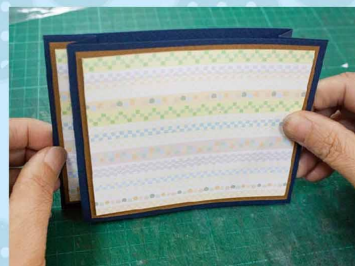

用紙6蓋印自己喜歡的圖案  
完成物件D

在三角形摺痕處上膠

將物件C沒黏合的那面翻開

將物件D對準中線黏貼

貼好後沿著中線左邊的虛線往下折

將物件C另一面上膠黏貼  
完成物件E

將紙1、紙2、紙3、紙4黏貼裝在  
物件E上，完成正面

拉動物件E的兩側，  
裡面的圖案就會跑出來囉