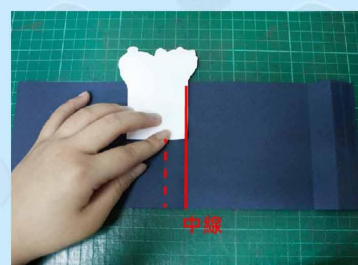

### 所需用紙

① 11.9x9.8cm

② 11.4x9.3cm

③ 1.5x9.3cm

④ 2x9.8cm

⑤ 裝飾用紙

A B 10.5x17cm兩張

⑥ 蓋印用雪白蓋印紙

示範用印章:F413、CPS-032、F415

工具:3D亮片膠筆

刀模:GD-190-265

F413

將紙AB如上圖壓虛線  
兩張都要壓哦

壓線完後，如上圖凹折

另一張紙也要哦

兩張依序交疊，先黏合左邊就好  
完成物件C

用紙6蓋印自己喜歡的圖案  
完成物件D

在三角形摺痕處上膠

將物件C沒黏合的那面翻開

將物件D對準中線黏貼

貼好後沿著中線左邊的虛線往下折

將物件C另一面上膠黏貼  
完成物件E

將紙1、紙2、紙3、紙4黏貼裝在  
物件E上，完成正面

拉動物件E的兩側，  
裡面的圖案就會跑出來囉