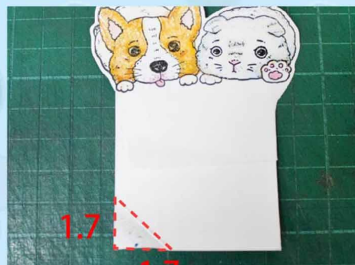

### 所需用紙

① 11.9x9.8cm

② 11.4x9.3cm

③ 1.5x9.3cm

④ 2x9.8cm

⑤ 裝飾用紙

A B 10.5x17cm兩張

⑥ 蓋印用雪白蓋印紙

示範用印章:F413、CPS-032、F415

工具:3D亮片膠筆

刀模:GD-190-265

F413

將紙AB如上圖壓虛線  
兩張都要壓哦

壓線完後，如上圖凹折

另一張紙也要哦

兩張依序交疊，先黏合左邊就好  
完成物件C

用紙6蓋印自己喜歡的圖案  
完成物件D

在三角形摺痕處上膠

將物件C沒黏合的那面翻開

將物件D對準中線黏貼

貼好後沿著中線左邊的虛線往下折

將物件C另一面上膠黏貼  
完成物件E

將紙1、紙2、紙3、紙4黏貼裝在  
物件E上，完成正面

拉動物件E的兩側，  
裡面的圖案就會跑出來囉