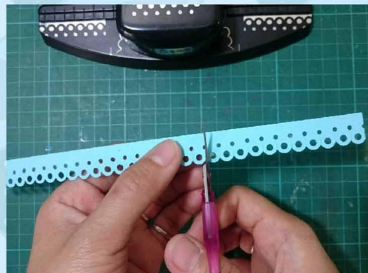

## 捲捲花教學

小法門的祕密花園

印章: N009/H262/D056  
 印台: 浮水印台/PP16/PP09  
 其他: 透明凸粉/3D亮片膠筆  
 ALI打洞器BC04  
 刀模: 8880006/GD-200-143

- 1 BC04打洞器
- 2 小鑷子
- 3 長約21cm、寬0.5cm的紙
- 4 長約21cm、寬1.5cm的紙
- 5 白膠

用打洞器BC04在紙4打出一排花紋

把相連的弧形剪開至小洞

將兩條交疊黏合成物件A

藉由鑷子將紙3捲起

全部捲完後當作花的花芯  
 ※花瓣越大花芯也要越大哦  
 攤開的比例才會好看

將物件A繞著花芯黏貼

全部都黏貼完後的樣子

接著將花瓣往外翻開

再用印台刷色花瓣，就完成囉！  
 花芯貼上水鑽更閃亮唷！

印章: F413/I202  
 印台: 浮水印台/PP16/PP39/PP17  
 PP29/PP13/PP25  
 其他: 透明凸粉/3D亮片膠筆  
 刀模: GD-650-155/GD-290-192  
 6690001/6670030