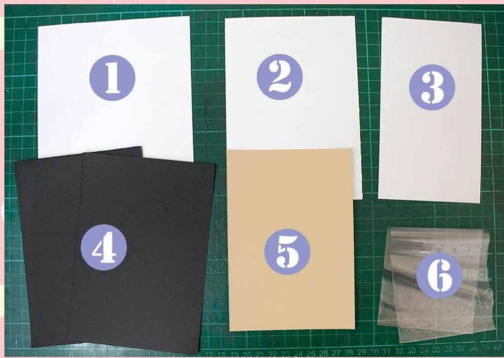

誠品生活板橋店4F 服務電話：0917765792
捷連東門店 服務電話：0938059820

中區
秀泰廣場 S2二館 2F 服務電話：0938402208

手作園地

甜蜜花園 升降卡

神秘的小花園中
出現了可愛的花仙子!?

所需用紙

1 可以蓋印喜歡圖案的雪白蓋印紙(尺寸約12.5x15cm)

2 10.5x14.7cm

5 9.6x14cm

3 8.9x14.7cm

6 約7.5x28cm的塑膠袋

4 10.5x14.7cm兩張

示範用印章:L060、F410
工具:愛心打洞器、熱縮片

將紙5蓋上喜歡的圖案
並置中黏貼於其中一張紙4上

在中央割型做出滑動的軌道
(軌道長寬:0.8x8cm)
完成物件A

用紙1蓋印自己喜歡的圖案並沿線剪下
這裡用的示範印章是L060

將剪下來的圖案黏貼於紙3上

將上半部多出來的紙3沿邊剪下
完成物件B

參考上圖將紙2上下裁切成H形

取6繞紙2一圈

塑膠袋的交界處用膠帶固定住
並在背面貼兩條泡棉膠·完成物件C
(泡棉膠只需要貼在物件C背面的兩邊啲)

將物件C黏貼於物件A的背面
在物件C的膠帶上再貼一層雙面膠

將物件B翻面黏貼上去
完成物件D

將另一張紙4的兩邊貼上泡棉膠最為底