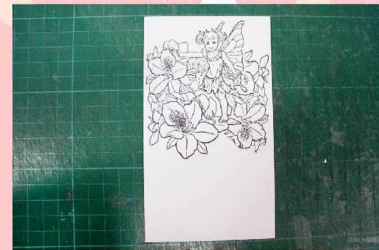

5 9.6x14cm

3 8.9x14.7cm

6 約7.5x28cm的塑膠袋

4 10.5x14.7cm兩張

示範用印章:L060、F410
工具:愛心打洞器、熱縮片

將紙5蓋上喜歡的圖案
並置中黏貼於其中一張紙4上

在中央割型做出滑動的軌道
(軌道長寬:0.8x8cm)
完成物件A

用紙1蓋印自己喜歡的圖案並沿線剪下
這裡用的示範印章是L060