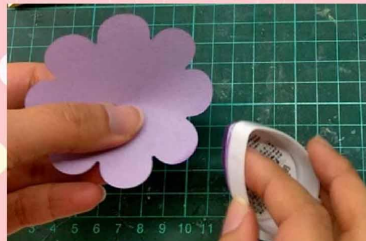

將剪下來的圖案黏貼於紙3上

將上半部多出來的紙3沿邊剪下
完成物件B

參考上圖將紙2上下裁切成H形

取6繞紙2一圈

塑膠袋的交界處用膠帶固定住
並在背面貼兩條泡棉膠·完成物件C
(泡棉膠只需要貼在物件C背面的兩邊啲)

將物件C黏貼於物件A的背面
在物件C的膠帶上再貼一層雙面膠

將物件B翻面黏貼上去
完成物件D

將另一張紙4的兩邊貼上泡棉膠最為底

跟物件D貼合
將釦子黏在軌道最上方就完成囉!

手作園地

花團錦簇

百花綻放卡

影片連結

刀模軋型(8880011)

先用花瓣粉彩印台刷色
(記得要用快沒水的印台唷)

將花朵對折再對折

對折到只剩下一朵花瓣

將花朵攤開來
從中心向外畫放射狀線條

用剪刀將其中一小瓣剪去

在隔壁的花瓣塗上白膠

兩半交疊得到有點立體的花
以上動作重複7次!得到7朵小花

將花朵們都先對折成三瓣的樣子
參考圖片上膠並黏貼

第一輪先黏兩片花朵
要注意膠只需上在邊緣唷

第二輪黏一片花朵
(將第4朵花黏上後繼續上膠)