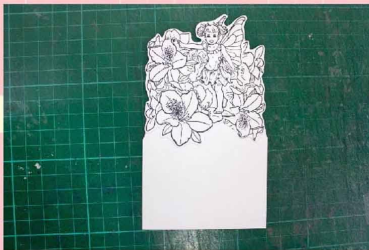

誠品生活板橋店4F 服務電話：0917765792
捷連東門店 服務電話：0938059820

中區
秀泰廣場 S2二館 2F 服務電話：0938402208

手作園地

甜蜜花園 升降卡

神秘的小花園中
出現了可愛的花仙子!?

所需用紙

1 可以蓋印喜歡圖案的雪白蓋印紙(尺寸約12.5x15cm)

2 10.5x14.7cm

5 9.6x14cm

3 8.9x14.7cm

6 約7.5x28cm的塑膠袋

4 10.5x14.7cm兩張

示範用印章:L060、F410
工具:愛心打洞器、熱縮片

將紙5蓋上喜歡的圖案
並置中黏貼於其中一張紙4上

在中央割型做出滑動的軌道
(軌道長寬:0.8x8cm)
完成物件A

用紙1蓋印自己喜歡的圖案並沿線剪下
這裡用的示範印章是L060

將剪下來的圖案黏貼於紙3上

將上半部多出來的紙3沿邊剪下
完成物件B

參考上圖將紙2上下裁切成H形

取6繞紙2一圈

塑膠袋的交界處用膠帶固定住
並在背面貼兩條泡棉膠·完成物件C
(泡棉膠只需要貼在物件C背面的兩邊啲)

將物件C黏貼於物件A的背面
在物件C的膠帶上再貼一層雙面膠

將物件B翻面黏貼上去
完成物件D

將另一張紙4的兩邊貼上泡棉膠最為底