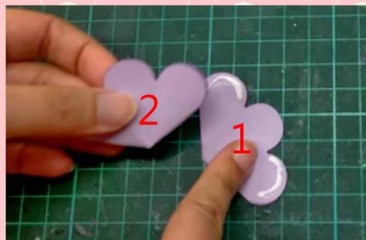

跟物件D貼合
將釦子黏在軌道最上方就完成囉!

手作園地

花團錦簇

百花綻放卡

影片連結

刀模軋型(8880011)

先用花瓣粉彩印台刷色
(記得要用快沒水的印台唷)

將花朵對折再對折

對折到只剩下一朵花瓣

將花朵攤開來
從中心向外畫放射狀線條

用剪刀將其中一小瓣剪去

在隔壁的花瓣塗上白膠

兩半交疊得到有點立體的花
以上動作重複7次!得到7朵小花

將花朵們都先對折成三瓣的樣子
參考圖片上膠並黏貼

第一輪先黏兩片花朵
要注意膠只需上在邊緣唷

第二輪黏一片花朵
(將第4朵花黏上後繼續上膠)

重複第一輪一次黏上兩朵花
(第5朵跟第6朵)

黏上最後一朵花後
在第7朵花中間的花瓣上膠

在花朵背面的同一處也上膠

準備8x16的底紙
將缺口旁的兩片花瓣對準底紙的摺痕

將底紙對折壓緊至膠水黏牢
攤開來就完成囉!

micia
預購新品

溫馨情緣 楓木印章套組 一組 6顆

L061