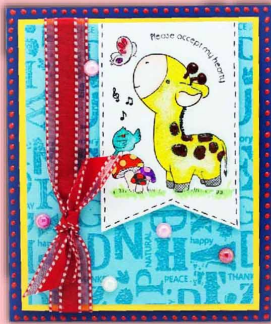

印章: E292/G234/L061
印台: 浮水印台/FP-22/PP13
其他: 3D亮片膠筆/金色凸粉
黃色珠光凸粉
刀模: 8400005/6690001

micia
滿額禮

可愛長頸鹿

E282

印章尺寸:
3.8x5.7cm

E286/H259/I232/M019/N003
印台: FP22/浮水印台/SD-B/PP06
PP07/PP09/PP40
其他: 3D亮片膠筆/ 3D彩繪膠筆
白色凸粉/珠光凸粉: 橘、紫
五彩珍珠粉