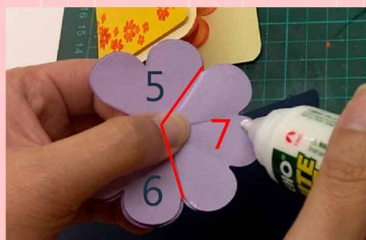

黏上最後一朵花後
在第7朵花中間的花瓣上膠