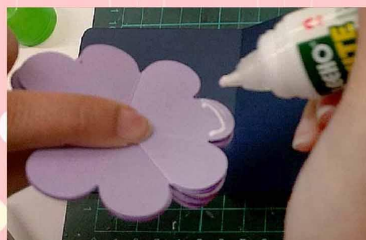

跟物件D貼合
將釦子黏在軌道最上方就完成囉!

手作園地

花團錦簇

百花綻放卡

影片連結

刀模軋型(8880011)

先用花瓣粉彩印台刷色
(記得要用快沒水的印台唷)

將花朵對折再對折

對折到只剩下一朵花瓣

將花朵攤開來
從中心向外畫放射狀線條

用剪刀將其中一小瓣剪去

在隔壁的花瓣塗上白膠

兩半交疊得到有點立體的花
以上動作重複7次!得到7朵小花

將花朵們都先對折成三瓣的樣子
參考圖片上膠並黏貼

第一輪先黏兩片花朵
要注意膠只需上在邊緣唷

第二輪黏一片花朵
(將第4朵花黏上後繼續上膠)

重複第一輪一次黏上兩朵花
(第5朵跟第6朵)

黏上最後一朵花後
在第7朵花中間的花瓣上膠

在花朵背面的同一處也上膠

準備8x16的底紙
將缺口旁的兩片花瓣對準底紙的摺痕

將底紙對折壓緊至膠水黏牢
攤開來就完成囉!

micia
預購新品

溫馨情緣 楓木印章套組 一組 6顆

L061