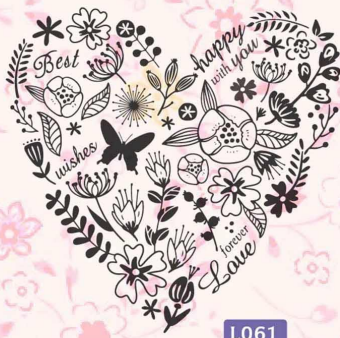

重複第一輪一次黏上兩朵花
(第5朵跟第6朵)

黏上最後一朵花後
在第7朵花中間的花瓣上膠

在花朵背面的同一處也上膠

準備8x16的底紙
將缺口旁的兩片花瓣對準底紙的摺痕

將底紙對折壓緊至膠水黏牢
攤開來就完成囉!

micia
預購新品

溫馨情緣 楓木印章套組 一組 6顆

L061