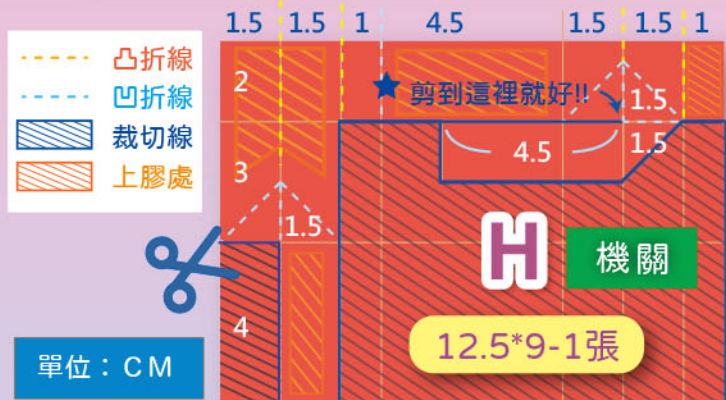

雙月刊

CRAFTS

micia

www.micia.com.tw

NO.58
2022/02

請洽美日各門市專櫃索取
需出示會員證明

美日企業有限公司 Micia International Inc.
248 台灣新北市新莊區五權一路3號7樓之4(總公司)
統一編號：80693659 電話：(02)2298-0292
版權所有 翻印必究 | 雙月刊數量有限，送完為止

更多消息請掃官網QRcode

手作課程

花禮祝福上下機關卡 CRAFT CLASSES

卡片設計: 傑慧老師

主要外卡

單位: CM

12.5*9-1張

卡片裝飾

卡片內卡

D

8.5*5 - 1張

E

4*3.5 - 2張

F

8*4.5 - 1張

G

4*4.5 - 2張

Date-59 可愛老虎

Date-60 小豬撲滿

Date-61 小熊老師

Date-62 溜風小狗

Date-63 紅魚賣賣

春日和風

11枚入
印章組

印章尺寸 15*40mm-3 15*35mm-1 35*40mm-2 35*55mm-1 50*25mm-1 50*45mm-1 40*40mm-2 共11顆