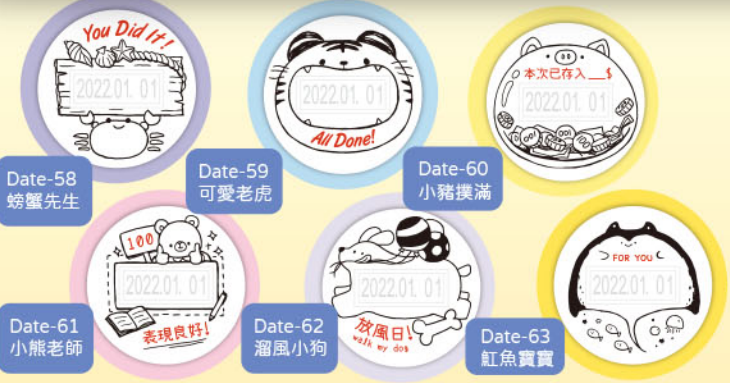

訂做一個

好日子

日期章

every day is good day

size : 38 mm

可以記錄每日存入多少\$ 嘞!

新包裝登場!

Date-58 螃蟹先生

Date-59 可愛老虎

Date-60 小豬撲滿

Date-61 小熊老師

Date-62 溜風小狗

Date-63 紅魚賣賣

春日和風

11枚入
印章組

印章尺寸 15*40mm-3 15*35mm-1 35*40mm-2 35*55mm-1 50*25mm-1 50*45mm-1 40*40mm-2 共11顆