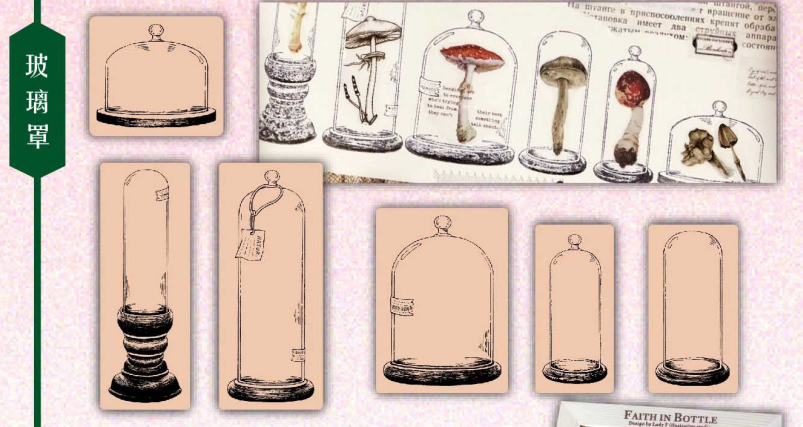

新品卡片大賞

玻璃罩/瓶中信仰/字裡行間

白皮樺木印章組 Lady F Illustration

有事鍾無艷，無事夏迎春	後來，遇見你
某個無人經過的雨季	秘密
山不就我，我去就山	
處處無你，句句有你	
小春日和 無與倫比	
虛擲時光 不曾停止	
借一片雲 輕舞飛揚	

瓶中信仰5入1組