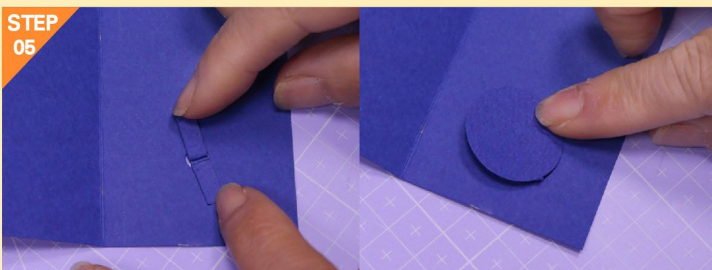

手作園地 轉轉門栓卡

★重點教學

主要準備紙張

- (A) 10x20 cm
- (B) 5x14cm 兩張
- (C) 7.2x0.5cm 兩條
- (D) 直徑約2.7cm的圓x2

紙A示意圖

紙C示意圖

----- 壓線
 ■ 上膠處
 單位:cm

取紙A，依照示意圖畫壓摺線

先裝飾後再依照紙A示意圖打孔

將紙C依照示意圖畫線並黏貼完成紙製兩腳釘，要兩個嘍！

將做好的紙製兩腳釘放入進剛剛打的孔裡

在紙內將兩隻腳攤開後黏貼上紙D，記得膠只上在兩隻腳上，不要把圓貼跟整個底黏死囉！

最後再貼上裝飾，記得要繞開圓貼的周圍喲，另一邊也要做

將紙B對折

黏貼上裝飾或蓋印喜歡的印章

一樣是在兩腳的部份上膠，將紙B貼上