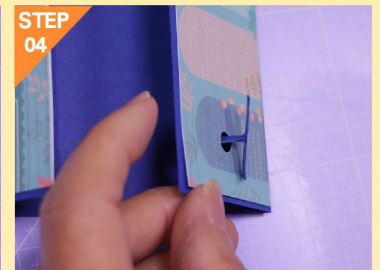

手作園地 轉轉門栓卡

★重點教學

主要準備紙張

- (A) 10x20 cm
- (B) 5x14cm 兩張
- (C) 7.2x0.5cm 兩條
- (D) 直徑約2.7cm的圓x2

紙A示意圖

紙C示意圖

----- 壓線
 ■ 上膠處
 單位:cm

取紙A，依照示意圖畫壓摺線

先裝飾後再依照紙A示意圖打孔

將紙C依照示意圖畫線並黏貼完成紙製兩腳釘，要兩個嘍！

將做好的紙製兩腳釘放入進剛剛打的孔裡

在紙內將兩隻腳攤開後黏貼上紙D，記得膠只上在兩隻腳上，不要把圓貼跟整個底黏死囉！

最後再貼上裝飾，記得要繞開圓貼的周圍喲，另一邊也要做

將紙B對折

黏貼上裝飾或蓋印喜歡的印章

一樣是在兩腳的部份上膠，將紙B貼上