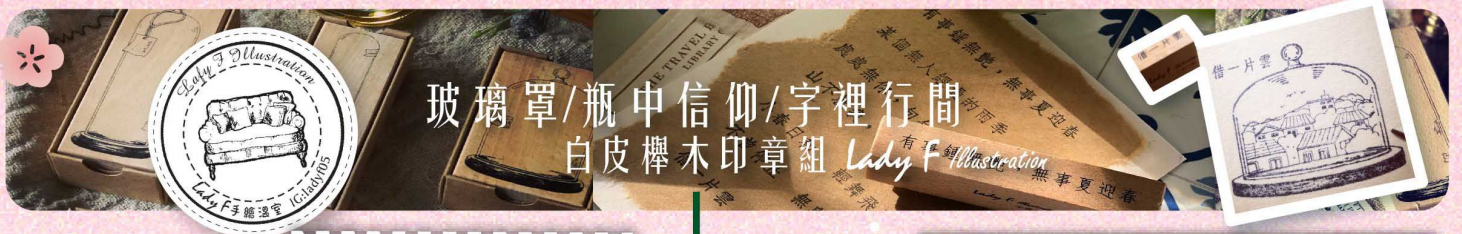

玻璃罩

玻璃罩/瓶中信仰/字裡行間

白皮樺木印章組 Lady F Illustration