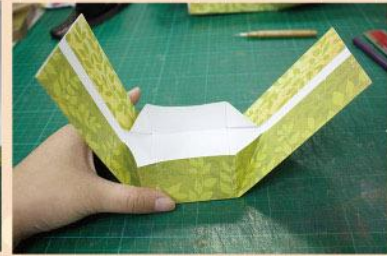

- 1 15x30.5cm的設計師襯紙
- 2 裝飾用閃彩紙(A4大小)
- 3 雪白蓋印紙(蓋印上色用)
- 4 裝飾用美術紙數張

所需用工具

- 1 刀模片:8400005
6670001/6670016
- 2 3D彩繪凸凸筆
- 3 花邊打洞器 BC01
- 4 圓孔打洞器

將1號紙的長邊依上圖紅線處壓線並對折

再將1號的寬邊依上圖藍線處壓線並對折

接著參考上圖藍線虛線處壓線

將四邊壓線的地方加強對折

折完會長這樣

參考上圖淺藍色色塊處上膠

先把一邊黏好，折出盒型的立體感

另一邊也這樣做，盒體的部分就完成了

版型參考

襯紙尺寸: 15x30.5 單位:cm

將紙2裁成3.8x21.5cm
用花邊打洞器打一排花邊
並於內側上好膠

從盒子的內側邊緣處開始黏貼

遇到折痕處可再壓線
讓紙條跟盒體更密合

另一邊也是一樣的方式
最後再打一小段花邊，將盒底的部分接起來

先在一端的花邊兩側打孔

將兩端對折，用剛剛打的孔
在另一邊做記號

這樣打的孔才會一致

接著穿過緞帶並打上蝴蝶結

將紙3蓋上喜歡的印章並上色
再將紙4用刀模軋型並裝飾

黏貼在有蝴蝶結的正面就完成囉!