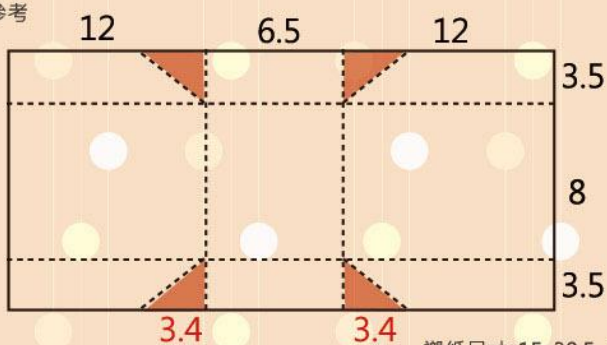

折完會長這樣

參考上圖淺藍色色塊處上膠

先把一邊黏好，折出盒型的立體感

另一邊也這樣做，盒體的部分就完成了

版型參考

襯紙尺寸: 15x30.5 單位:cm

將紙2裁成3.8x21.5cm
用花邊打洞器打一排花邊
並於內側上好膠

從盒子的內側邊緣處開始黏貼