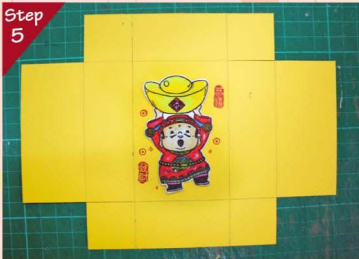

手作園地

福運連年!
開展式賀年卡

-重點教學-

紙材尺寸參考

- 1 21x14.8 cm
- 2 3x10 cm
- 3 21x9 cm
- 4 6.3x8.9 cm
- 5 5.2x5.7 cm
- 6 3.3x8.2 cmx2
- 7 3.7x8.6 cmx2

財神到~財神快到我家來~

Step 1 圖1參考版型 單位:cm

將圖1劃分為上圖參考版型的樣式

參考圖1版型，將四邊橘色色塊裁切掉

參考圖1版型，將畫線的地方全壓線

將上圖紅線處割開並在中間蓋上喜歡的圖案

再貼上另外蓋在白紙上的財神這樣字跟圖的顏色就不一樣囉

接著將中間6x3公分區塊做記號將區塊平分為兩等份

用壓線筆在紅線處壓線，另一邊也要哦

接著將上下兩端方形修剪為梯型待會黏貼時會比較順利

修剪完後會像上圖這樣