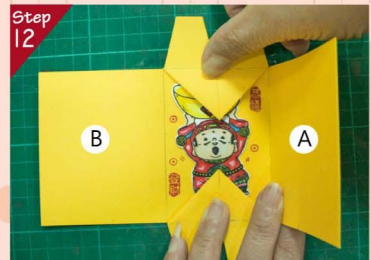

手作園地

福運連年!
開展式賀年卡

-重點教學-

紙材尺寸參考

- 1 21x14.8 cm
- 2 3x10 cm
- 3 21x9 cm
- 4 6.3x8.9 cm
- 5 5.2x5.7 cm
- 6 3.3x8.2 cmx2
- 7 3.7x8.6 cmx2

財神到~財神快到我家來~

Step 1 圖1參考版型 單位:cm

將圖1劃分為上圖參考版型的樣式

參考圖1版型，將四邊橘色色塊裁切掉

參考圖1版型，將畫線的地方全壓線

將上圖紅線處割開並在中間蓋上喜歡的圖案

再貼上另外蓋在白紙上的財神這樣字跟圖的顏色就不一樣囉

接著將中間6x3公分區塊做記號將區塊平分為兩等份

用壓線筆在紅線處壓線，另一邊也要哦

接著將上下兩端方形修剪為梯型待會黏貼時會比較順利

修剪完後會像上圖這樣

將上半部沿著壓線往下折

右半邊再沿著步驟7的壓線處往上折

左半邊也照做，另一端的步驟也一樣哦

將A往內折在靠近外側的兩個角角上膠

將上膠的兩個角角貼在折進來的A上再沿著A中間的摺線往外折

另一邊的B做法也一樣完成後就像一個小紙盒

把門打開就可以迎財神囉!

新品卡片賞析