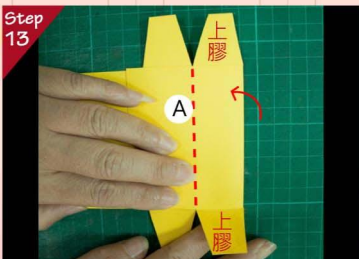

手作園地

福運連年!
開展式賀年卡

-重點教學-

紙材尺寸參考

- 1 21x14.8 cm
- 2 3x10 cm
- 3 21x9 cm
- 4 6.3x8.9 cm
- 5 5.2x5.7 cm
- 6 3.3x8.2 cmx2
- 7 3.7x8.6 cmx2

財神到~財神快到我家來~

Step 1 圖1參考版型 單位:cm

將圖1劃分為上圖參考版型的樣式

參考圖1版型，將四邊橘色色塊裁切掉

參考圖1版型，將畫線的地方全壓線

將上圖紅線處割開並在中間蓋上喜歡的圖案

再貼上另外蓋在白紙上的財神這樣字跟圖的顏色就不一樣囉

接著將中間6x3公分區塊做記號將區塊平分為兩等份

用壓線筆在紅線處壓線，另一邊也要哦

接著將上下兩端方形修剪為梯型待會黏貼時會比較順利

修剪完後會像上圖這樣

將上半部沿著壓線往下折

右半邊再沿著步驟7的壓線處往上折

左半邊也照做，另一端的步驟也一樣哦

將A往內折在靠近外側的兩個角角上膠

將上膠的兩個角角貼在折進來的A上再沿著A中間的摺線往外折

另一邊的B做法也一樣完成後就像一個小紙盒

把門打開就可以迎財神囉!

新品卡片賞析