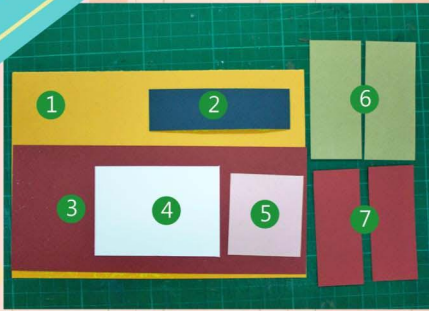

手作園地

福運連年!
開展式賀年卡

-重點教學-

紙材尺寸參考

- 1 21x14.8 cm
- 2 3x10 cm
- 3 21x9 cm
- 4 6.3x8.9 cm
- 5 5.2x5.7 cm
- 6 3.3x8.2 cmx2
- 7 3.7x8.6 cmx2

財神到~財神快到我家來~

Step 1 圖1參考版型 單位:cm

將圖1劃分為上圖參考版型的樣式

參考圖1版型，將四邊橘色色塊裁切掉

參考圖1版型，將畫線的地方全壓線

將上圖紅線處割開並在中間蓋上喜歡的圖案

再貼上另外蓋在白紙上的財神這樣字跟圖的顏色就不一樣囉

接著將中間6x3公分區塊做記號將區塊平分為兩等份

用壓線筆在紅線處壓線，另一邊也要哦

接著將上下兩端方形修剪為梯型待會黏貼時會比較順利

修剪完後會像上圖這樣