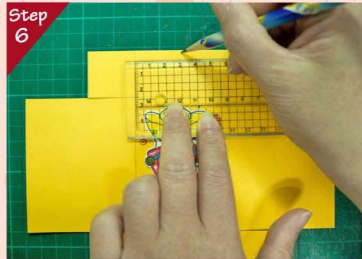

參考圖1版型，將四邊橘色色塊裁切掉

參考圖1版型，將畫線的地方全壓線

將上圖紅線處割開並在中間蓋上喜歡的圖案

再貼上另外蓋在白紙上的財神這樣字跟圖的顏色就不一樣囉

接著將中間6x3公分區塊做記號將區塊平分為兩等份

用壓線筆在紅線處壓線，另一邊也要哦

接著將上下兩端方形修剪為梯型待會黏貼時會比較順利

修剪完後會像上圖這樣