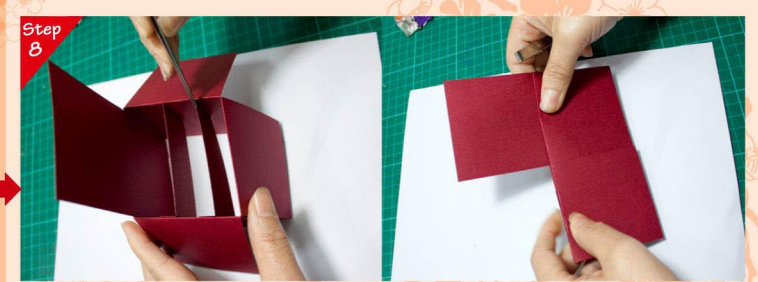

將線稿圖上標示紅色切割線的地方切開

初步主體完成示意圖

依物件 1 版型，將綠色斜線色塊裁切掉

參考線稿圖紅虛線的部分，在角角剪出斜邊，此處為黏貼處，上膠後黏牢
※此處的斜邊紅虛線是為了黏貼的時候方便的小技巧唷
手作朋友們可以試著體會其中的差異~

1 主體完成!

參考物件 2 版型，在壓線處上膠

黏貼在完成的主体裡面，合起來壓緊才能黏的更牢固!
2 會影響完成時的視覺效果，兩張紙條分別代表前景跟後景哦

接著將 6 四塊方形分別等距的黏貼在主體的四面頁面上

完成第二階段的主體

蓋上喜歡的圖案並沿邊剪下，4 有使用刷色工具組，顏色使用油墨小印台PAD18
F351中國結使用紅色凸粉做燙凸效果

將 5 黏在 3 上面，此處用泡棉膠墊高

將 4 黏在 3 上面，此處用雙面膠即可

將圖案物件上膠

依照喜好將物件黏上主體

軋一些花草裝飾，此處示範刀模為:8100002-9/8100001-5

大小片花瓣可以隨意組合，看起來會更立體哦，最後黏上水鑽就完成囉!