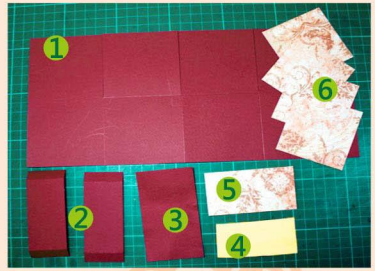

中區: 新光三越11F 服務電話: 0981302988

+ 手作園地 +

開箱見福

吉祥立體卡

Pop-up Card

紙張準備
設計師襯紙1張(30.5x30.5cm)
美術紙數張(21x29.7cm)
暗紅、鵝黃、草綠、粉紅、桃紅

依說明完成以下物件:
 1 14x29cm 2 3.5x9cm-兩張 3 9x5cm
 4 7x3.5cm
 5 8.3cmx4.3cm 6 6.3x6.3cm-四張

依物件 1 版型，將藍線需壓折的地方用壓線筆劃好
沒有壓線筆也可以用美工刀的刀背輕劃哦

將線稿圖上標示紅色切割線的地方切開

初步主體完成示意圖

依物件 1 版型，將綠色斜線色塊裁切掉

參考線稿圖紅虛線的部分，在角角剪出斜邊，此處為黏貼處，上膠後黏牢
※此處的斜邊紅虛線是為了黏貼的時候方便的小技巧唷
手作朋友們可以試著體會其中的差異~

1 主體完成!

參考物件 2 版型，在壓線處上膠

黏貼在完成的主体裡面，合起來壓緊才能黏的更牢固!
2 會影響完成時的視覺效果，兩張紙條分別代表前景跟後景哦

接著將 6 四塊方形分別等距的黏貼在主體的四面頁面上

完成第二階段的主體

蓋上喜歡的圖案並沿邊剪下，4 有使用刷色工具組，顏色使用油墨小印台PAD18
F351中國結使用紅色凸粉做燙凸效果

將 5 黏在 3 上面，此處用泡棉膠墊高

將 4 黏在 3 上面，此處用雙面膠即可

將圖案物件上膠

依照喜好將物件黏上主體

軋一些花草裝飾，此處示範刀模為:8100002-9/8100001-5

大小片花瓣可以隨意組合，看起來會更立體哦，最後黏上水鑽就完成囉!