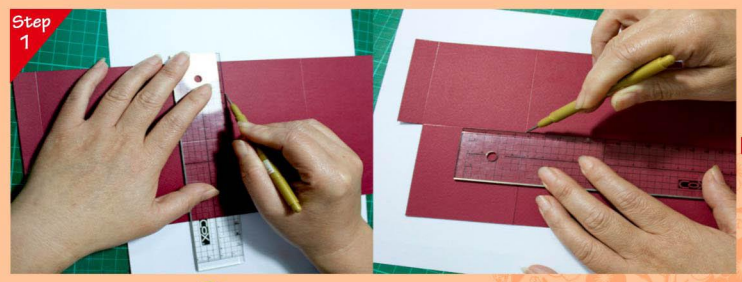

中區: 新光三越11F 服務電話: 0981302988

+ 手作園地 +

開箱見福

吉祥立體卡

Pop-up Card

紙張準備
設計師襯紙1張(30.5x30.5cm)
美術紙數張(21x29.7cm)
暗紅、鵝黃、草綠、粉紅、桃紅

依說明完成以下物件:
 1 14x29cm 2 3.5x9cm-兩張 3 9x5cm
 4 7x3.5cm
 5 8.3cmx4.3cm 6 6.3x6.3cm-四張

依物件 1 版型，將藍線需壓折的地方用壓線筆劃好
沒有壓線筆也可以用美工刀的刀背輕劃哦

將線稿圖上標示紅色切割線的地方切開

初步主體完成示意圖

依物件 1 版型，將綠色斜線色塊裁切掉

參考線稿圖紅虛線的部分，在角角剪出斜邊，此處為黏貼處，上膠後黏牢
※此處的斜邊紅虛線是為了黏貼的時候方便的小技巧唷
手作朋友們可以試著體會其中的差異~

1 主體完成!

參考物件 2 版型，在壓線處上膠

黏貼在完成的主体裡面，合起來壓緊才能黏的更牢固!
2 會影響完成時的視覺效果，兩張紙條分別代表前景跟後景哦

接著將 6 四塊方形分別等距的黏貼在主體的四面頁面上