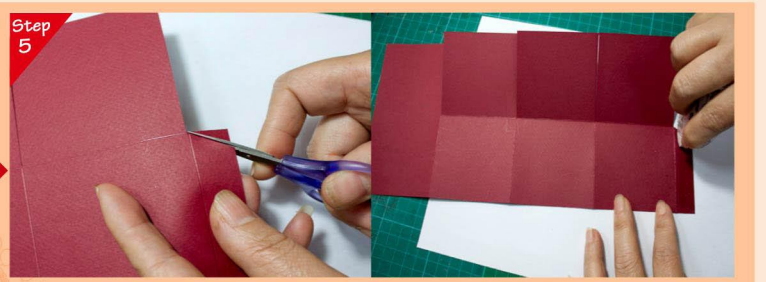

中區: 新光三越11F 服務電話: 0981302988

+ 手作園地 +

開箱見福

吉祥立體卡

Pop-up Card

紙張準備
設計師襯紙1張(30.5x30.5cm)
美術紙數張(21x29.7cm)
暗紅、鵝黃、草綠、粉紅、桃紅

依說明完成以下物件:
 1 14x29cm 2 3.5x9cm-兩張 3 9x5cm
 4 7x3.5cm
 5 8.3cmx4.3cm 6 6.3x6.3cm-四張

依物件 1 版型，將藍線需壓折的地方用壓線筆劃好
沒有壓線筆也可以用美工刀的刀背輕劃哦

將線稿圖上標示紅色切割線的地方切開

初步主體完成示意圖

依物件 1 版型，將綠色斜線色塊裁切掉

參考線稿圖紅虛線的部分，在角角剪出斜邊，此處為黏貼處，上膠後黏牢
※此處的斜邊紅虛線是為了黏貼的時候方便的小技巧唷
手作朋友們可以試著體會其中的差異~

1 主體完成!

參考物件 2 版型，在壓線處上膠

黏貼在完成的主体裡面，合起來壓緊才能黏的更牢固!
2 會影響完成時的視覺效果，兩張紙條分別代表前景跟後景哦

接著將 6 四塊方形分別等距的黏貼在主體的四面頁面上