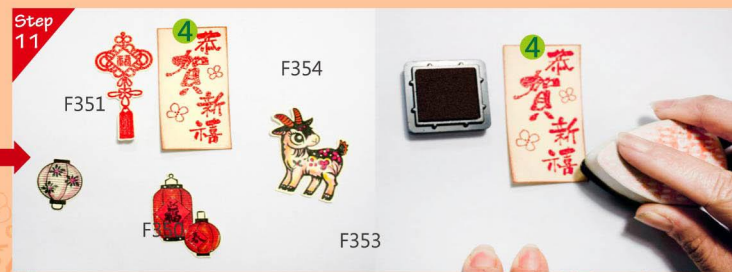

將線稿圖上標示紅色切割線的地方切開

初步主體完成示意圖

依物件 1 版型，將綠色斜線色塊裁切掉

參考線稿圖紅虛線的部分，在角角剪出斜邊，此處為黏貼處，上膠後黏牢
※此處的斜邊紅虛線是為了黏貼的時候方便的小技巧唷
手作朋友們可以試著體會其中的差異~

1 主體完成!

參考物件 2 版型，在壓線處上膠

黏貼在完成的主体裡面，合起來壓緊才能黏的更牢固!
2 會影響完成時的視覺效果，兩張紙條分別代表前景跟後景哦

接著將 6 四塊方形分別等距的黏貼在主體的四面頁面上

完成第二階段的主體

蓋上喜歡的圖案並沿邊剪下，4 有使用刷色工具組，顏色使用油墨小印台PAD18
F351中國結使用紅色凸粉做燙凸效果

將 5 黏在 3 上面，此處用泡棉膠墊高

將 4 黏在 3 上面，此處用雙面膠即可

將圖案物件上膠

依照喜好將物件黏上主體

軋一些花草裝飾，此處示範刀模為:8100002-9/8100001-5

大小片花瓣可以隨意組合，看起來會更立體哦，最後黏上水鑽就完成囉!