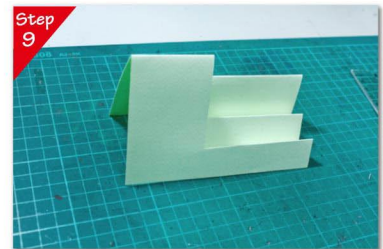

單位:公分(cm)

參考左圖沿線割開(紅線為切割線)

使用壓線筆將其餘的線壓出凹痕(參考圖藍線不壓線)

沿著壓痕摺出樓梯的形狀，邊邊要用力壓平，摺出來的樓梯才會銳利哦

樓梯暫時算完成囉!先放旁邊，進行下一個步驟

將照片黏在③

把四邊的尖角剪掉

用鑷子輔助，黏上小水鑽

將蓋印好的②黏到④上

把所有的物件組裝好

最後打一個蝴蝶結裝飾

把緞帶對折再剪斜線，就會有一個漂亮的尾巴囉

新品卡片搶先看!

印章:MCS-24/26/27/F337/M053
印台:FP-18/DYE06/07/09
刀模:8880005

印章:E260/M053
印台:DYE09
刀模:8890002/6670019/8880011
其他:配件材料盒-造型兩腳釘

印章:M054/F337/D056
印台:FP-22
刀模:2100004-12