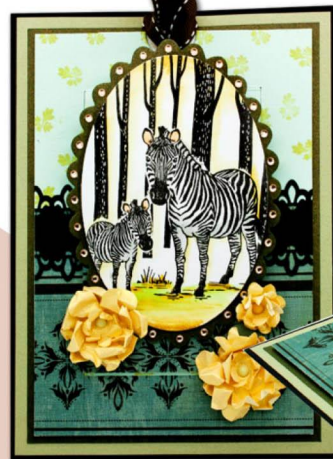

印章:E259/E260/E261/F337/H226
M053/M054
印台:FP-22/DYE06/DYE09

印章:D055/E262/E263/F339/F340/G199
印台:FP-22/PAD16/BV-C
其他:透明凸粉/金色凸粉/3D亮片膠筆

印章:MPG02/F339/G199/I204/I205
印台:FP-22/SD-E
其他:ALI-BC03/兩腳釘
8890002
8890003
8880011