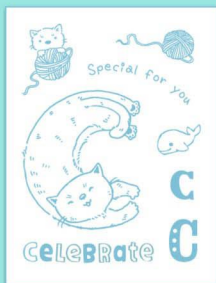

印章:CPS-26
印台:FP-22/PAD02
其他:3D亮片膠筆
彩繪泡筆

印章:CPS-27
印台:FP-22
其他:3D亮片膠筆
刀模:8400005
8880005

即將上市!
Coming soon

全系列New
26個字母印章套組
Arrival
全套蒐集★千萬不要錯過★

CPS-023

CPS-024

CPS-025

CPS-026