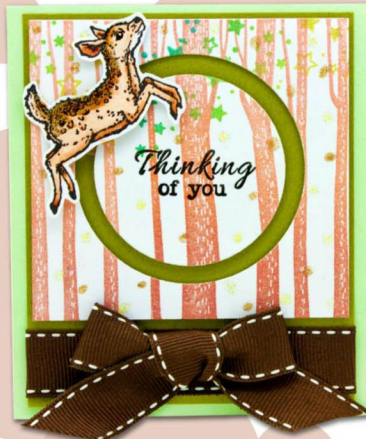

印章:E259/E260/E261/F337/H226
M053/M054
印台:FP-22/DYE06/DYE09

印章:D055/E262/E263/F339/F340/G199
印台:FP-22/PAD16/BV-C
其他:透明凸粉/金色凸粉/3D亮片膠筆

印章:MPG02/F339/G199/I204/I205
印台:FP-22/SD-E
其他:ALI-BC03/兩腳釘
8890002
8890003
8880011