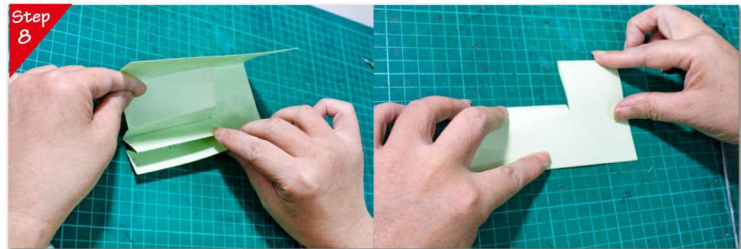

+ 手作園地 +

友情萬歲·萬用立體卡

HANDMADE CARD

準備所需用紙:
 ① 設計師襯紙-8x1.8cm ④ 丹迪紙G-4.5x7.5cm
 ② 設計師襯紙-7x4cm ⑤ 照片-4.9x7.5cm
 ③ 雪白蓋印紙-8x5.4cm ⑥ 18色美術紙-13.5x16.9cm

先將所需印章分別蓋好:CPM087/E210(蓋在①)/E192(蓋在②)

上好色後沿邊小心剪下

將④對折，在背後寫上尺寸

參考圖

單位:公分(cm)

參考左圖沿線割開(紅線為切割線)

使用壓線筆將其餘的線壓出凹痕(參考圖藍線不壓線)

沿著壓痕摺出樓梯的形狀，邊邊要用力壓平，摺出來的樓梯才會銳利哦

樓梯暫時算完成囉!先放旁邊，進行下一個步驟

將照片黏在③

把四邊的尖角剪掉

用鑷子輔助，黏上小水鑽