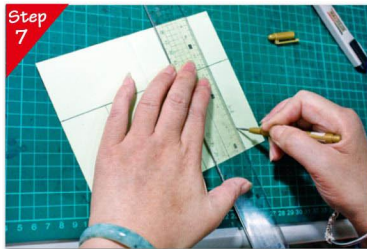

+ 手作園地 +

友情萬歲·萬用立體卡

HANDMADE CARD

準備所需用紙:
 ① 設計師襯紙-8x1.8cm ④ 丹迪紙G-4.5x7.5cm
 ② 設計師襯紙-7x4cm ⑤ 照片-4.9x7.5cm
 ③ 雪白蓋印紙-8x5.4cm ⑥ 18色美術紙-13.5x16.9cm

先將所需印章分別蓋好:CPM087/E210(蓋在①)/E192(蓋在②)

上好色後沿邊小心剪下

將④對折，在背後寫上尺寸

參考圖

單位:公分(cm)

參考左圖沿線割開(紅線為切割線)

使用壓線筆將其餘的線壓出凹痕(參考圖藍線不壓線)

沿著壓痕摺出樓梯的形狀，邊邊要用力壓平，摺出來的樓梯才會銳利哦

樓梯暫時算完成囉!先放旁邊，進行下一個步驟

將照片黏在③

把四邊的尖角剪掉

用鑷子輔助，黏上小水鑽