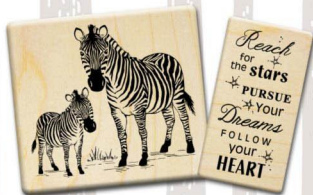

預購新品上市!

仲夏奇幻森林
楓木印章套組
一套共8顆