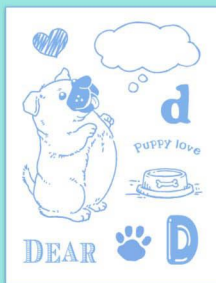

印章:CPS-26
印台:FP-22/PAD02
其他:3D亮片膠筆
彩繪泡筆

印章:CPS-27
印台:FP-22
其他:3D亮片膠筆
刀模:8400005
8880005

即將上市!
Coming soon

全系列New
26個字母印章套組
Arrival
全套蒐集★千萬不要錯過★

CPS-023

CPS-024

CPS-025

CPS-026