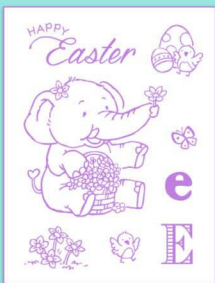

印章:CPS-26
印台:FP-22/PAD02
其他:3D亮片膠筆
彩繪泡筆

印章:CPS-27
印台:FP-22
其他:3D亮片膠筆
刀模:8400005
8880005

即將上市!
Coming soon

全系列New
26個字母印章套組
Arrival
全套蒐集★千萬不要錯過★

CPS-023

CPS-024

CPS-025

CPS-026