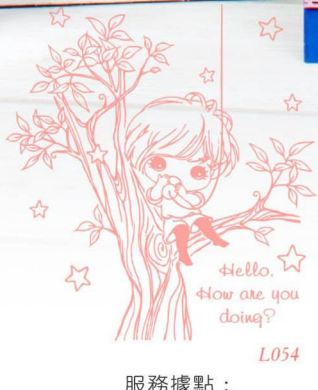

美日企業有限公司 Micia International Inc.
248 台灣新北市新莊區五權一路3號7樓之4(總公司)
統一編號：80693659 電話：(02)2298-0292

服務據點：
北區：京站時尚廣場B1 Q小路商店街 服務電話：0925402208
法雅客A9店 服務電話：0938402208
中區：臺中廣三SOG08F 服務電話：0938059820、新光三越11F 服務電話：0981302988
南區：高雄大統百貨8F 服務電話：0938059821