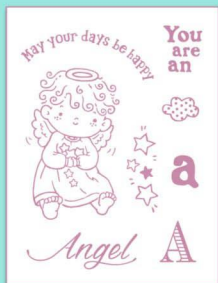

印章:CPS-27
印台:FP-22
其他:3D亮片膠筆
刀模:8400005
8880005

即將上市!
Coming soon

全系列New
26個字母印章套組
Arrival
全套蒐集★千萬不要錯過★

CPS-023