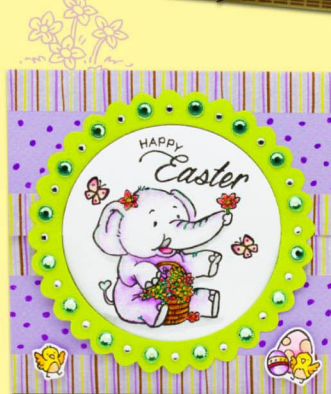

預購新品上市!

仲夏奇幻森林
楓木印章套組
一套共8顆

透明印章新品!

綜合可愛又
浪漫的貓影風情~
花漾貓
CPL-012

消費滿額禮!

消費 滿額禮
Free gift with purchase
凡至美日micia專櫃
消費滿額
即贈G200楓木印章1顆

◀G200
-限量150名 送完為止-

即將上市新品

嘿!又到了對親愛老爸
放閃光的季節囉!

超人老爸
CPM-098

印章:CPS-23
印台:FP-22/PAD07
PAD15/浮水印台
其他:金色凸粉/BC-03
BC-04/3D亮片膠筆
刀模:8890003

印章:CPS-24
印台:FP-22/SD-E
其他:3D亮片膠筆
刀模:8400005

印章:CPS-25
印台:FP-22
其他:BC-03

印章:CPS-26
印台:FP-22/PAD02
其他:3D亮片膠筆
彩繪泡筆

印章:CPS-27
印台:FP-22
其他:3D亮片膠筆
刀模:8400005
8880005

即將上市!
Coming soon

全系列New
26個字母印章套組
Arrival
全套蒐集★千萬不要錯過★

CPS-023

CPS-024

CPS-025

CPS-026

CPS-027