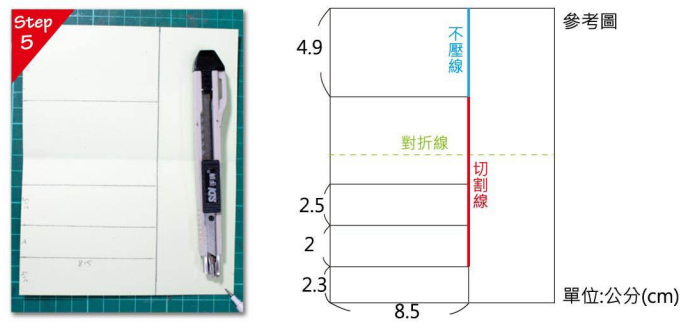

+ 手作園地 +

友情萬歲·萬用立體卡

HANDMADE CARD

準備所需用紙:
 ① 設計師襯紙-8x1.8cm ④ 丹迪紙G-4.5x7.5cm
 ② 設計師襯紙-7x4cm ⑤ 照片-4.9x7.5cm
 ③ 雪白蓋印紙-8x5.4cm ⑥ 18色美術紙-13.5x16.9cm

先將所需印章分別蓋好:CPM087/E210(蓋在①)/E192(蓋在②)

上好色後沿邊小心剪下

將④對折，在背後寫上尺寸

參考圖

單位:公分(cm)

參考左圖沿線割開(紅線為切割線)

使用壓線筆將其餘的線壓出凹痕(參考圖藍線不壓線)

沿著壓痕摺出樓梯的形狀，邊邊要用力壓平，摺出來的樓梯才會銳利哦

樓梯暫時算完成囉!先放旁邊，進行下一個步驟

將照片黏在③

把四邊的尖角剪掉

用鑷子輔助，黏上小水鑽