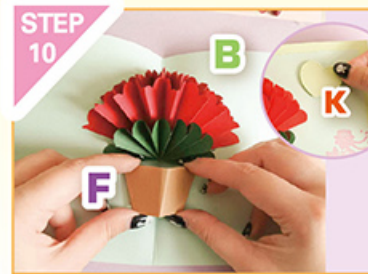

3D立體卡

CRAFT CLASSES

卡片設計:小玄老師

示範印章 G399/E471/H367/I331/J055

花朵配件

主要底卡

—— 裁切線 - - - - 折線
 上膠處 剪下

單位:CM

示範刀模 LD-007,008,010,022,024,026

將紙C依折線對折兩次

撐開洞口對準中線向下壓折共折6次

將紙C攤開後選擇1條線剪開

將紙C同折扇子一樣左右相折完成花瓣和葉子D後於兩端上膠

拿出紙F對折兩次後折邊朝上將兩邊對角往中線的中心點折

將紙F翻到正面把上方多餘的三角形剪掉後攤開

把紙F下面兩邊留下點膠處其餘裁掉並將中間黏起

以紙B中線為基準留一點間距後將紙CD依序黏上

闔上紙B黏貼花朵的另一邊3D立體花即完成

將盆栽紙F置中黏貼至紙B黏上紙K並加上想要的裝飾

把紙A的封面和EGHILMJ所有裝飾一起黏貼並組合紙B

這樣就完成3D立體卡囉!!

新品卡片大賞

NEW CARD

小鹿與松鼠