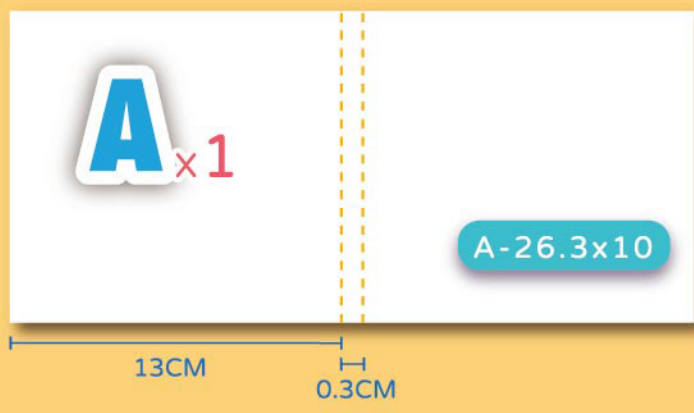

- **STEP 01**
  將紙 **A** 依折線成口型
- **STEP 02**
  紙 **A** 正面用刀模置中裁切並畫上裝飾
- **STEP 03**
  將紙 **C** 依折線折成 M 型 將中間上膠黏合
- **STEP 04**
  紙 **C** 和透明片 **D** 放一起穿洞
- **STEP 05**
  紙 **C** 和透明片 **D** 扣上兩腳釘 **E**
- **STEP 06**
  將紙 **C** 上膠處上膠
- **STEP 07**
  將紙 **C** 連同透明片 **D** 置中黏上紙 **A** 內裡上緣處
- **STEP 08**
  紙 **B** 依折線折成 W 型 在兩側內外上膠處上膠
- **STEP 09**
  將紙 **BA** 組合黏貼 主體結構完成
- **STEP 10**
  將紙 **F** 用刀模裁切後黏貼至紙 **A** 再把紙 **I** 黏貼至紙 **F**, 並將 **D** 上膠
- **STEP 11**
  HJ 蓋上可愛的印章後 和 **GJK** 所有裝飾一起黏貼
- **STEP 12**
  這樣就完成空窗立牌卡囉!!