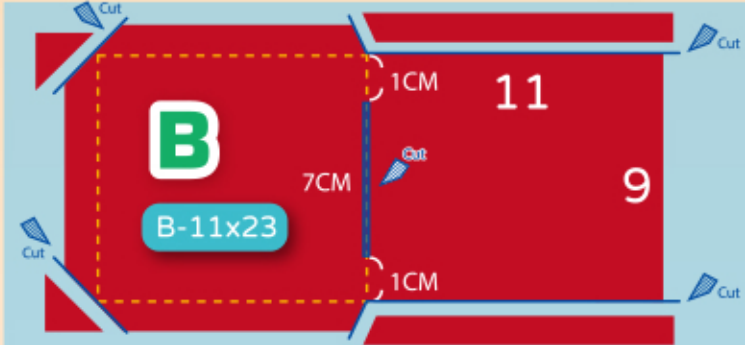

## 秘密森林-立體伸縮卡 CRAFT CLASSES

記得~  
準備莉莉安刀模  
LD-039及刀模機!!  
也可以用自己的喜好  
決定造型刀模啦

示範印章: E447 / G385 / J054 / M086 / CPM-148

● 卡片設計: 傑慧老師

### 主要外卡

- 裁切線
  - ▨ 上膠處
  - - - 折線
  - · · 記號線
- 單位: CM

### 伸縮機關

將紙C插入紙B中間的切口拉到底，右邊那片翻去左側

翻到背面把紙C卡進紙A切口至折線處

再翻回正面上膠黏貼

將紙A上膠向下黏貼

黏貼完成後將紙A向右翻即完成固定主卡部分

將紙B右側掀開左側照著折線向內折

紙B左側內折處上膠後將另一面壓上黏貼