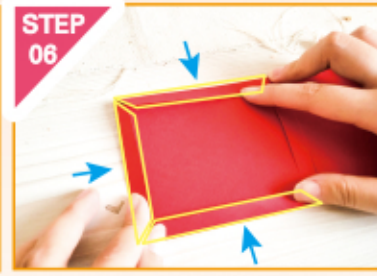

### 伸縮機關

將紙C插入紙B中間的切口拉到底，右邊那片翻去左側

翻到背面把紙C卡進紙A切口至折線處

再翻回正面上膠黏貼

將紙A上膠向下黏貼

黏貼完成後將紙A向右翻即完成固定主卡部分

將紙B右側掀開左側照著折線向內折

紙B左側內折處上膠後將另一面壓上黏貼

及完成紙B與紙C伸縮機關

將兩張紙D和一張紙E蓋上喜歡的印章黏貼

收起伸縮機關並闔上卡片

伸縮機關拉開後把剩下的紙DEFG蓋上喜歡的印章並黏貼

這樣就完成伸縮機關卡囉!!