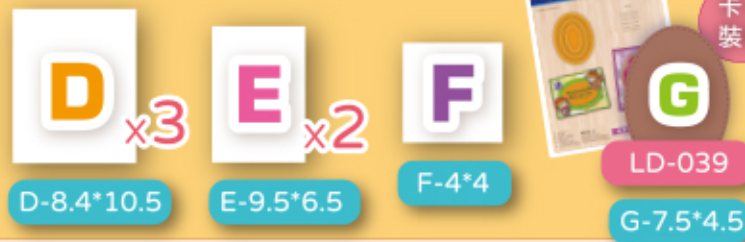

## 秘密森林-立體伸縮卡 CRAFT CLASSES

記得~  
準備莉莉安刀模  
LD-039及刀模機!!  
也可以用自己的喜好  
決定造型刀模啦

示範印章: E447 / G385 / J054 / M086 / CPM-148

● 卡片設計: 傑慧老師

### 主要外卡

- 裁切線
  - ▨ 上膠處
  - - - 折線
  - · · 記號線
- 單位: CM

### 伸縮機關

將紙C插入紙B中間的切口拉到底，右邊那片翻去左側

翻到背面把紙C卡進紙A切口至折線處

再翻回正面上膠黏貼

將紙A上膠向下黏貼

黏貼完成後將紙A向右翻即完成固定主卡部分

將紙B右側掀開左側照著折線向內折

紙B左側內折處上膠後將另一面壓上黏貼