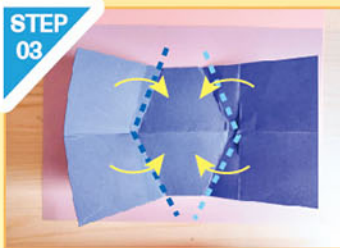

H-7.5\*5

C

C-5.7\*5.7

B

B-6.3\*6.3

將紙A向下對折

在左右7CM處  
按照折線向內折

再攤開紙A  
上下左右斜線的部分向內折

折好斜線將紙A向下對折

對折後紙A會得到  
兩個正菱形

將紙BC置中黏貼至  
紙A正菱形上

拿出機關紙D對折  
再左右向外折1CM上膠

把紙A下方開口處打開  
置中黏貼機關紙D

將紙F蓋上喜歡的印章  
黏貼至紙E

組合上機關G對折上膠  
靠齊置中黏貼至紙A

將FE紙黏貼至機關上G