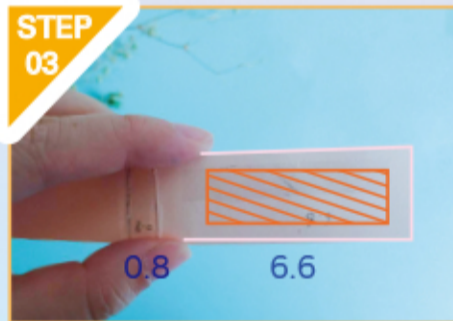

裁切線 --- 凸折線
上膠處 --- 凹折線

單位: CM

將紙A對折

紙B黏貼置中至紙A開口朝右

拿出機關D畫折線依圖示上膠

將H圖黏貼置中靠邊至機關D

機關D 0.8CM處上膠依折線下折

翻面置中靠邊黏貼至E

換個角度牢牢黏緊機關紙ED

翻面-寫上機關PULL將紙G裝飾至正中間

將機關D穿過紙C如圖示上膠黏貼至紙C中間

翻面四邊上膠機關不用黏貼至紙AB

再依自己喜好IJ裝飾封面

這樣就完成秘密話語翻翻機關卡囉!! 拍手!!

新品卡片大賞

NEW CARD