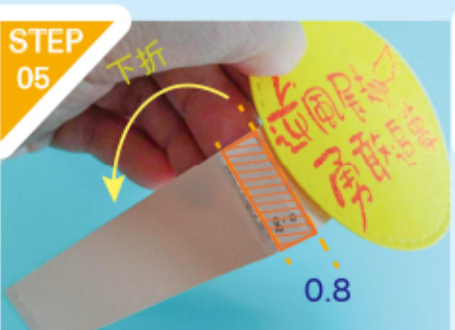

裁切線 --- 凸折線
上膠處 --- 凹折線

單位: CM

將紙A對折

紙B黏貼置中至紙A開口朝右

拿出機關D畫折線依圖示上膠

將H圖黏貼置中靠邊至機關D

機關D 0.8CM處上膠依折線下折

翻面置中靠邊黏貼至E

換個角度牢牢黏緊機關紙ED

翻面-寫上機關PULL將紙G裝飾至正中間

將機關D穿過紙C如圖示上膠黏貼至紙C中間

翻面四邊上膠機關不用黏貼至紙AB

再依自己喜好IJ裝飾封面

這樣就完成秘密話語翻翻機關卡囉!! 拍手!!

新品卡片大賞

NEW CARD