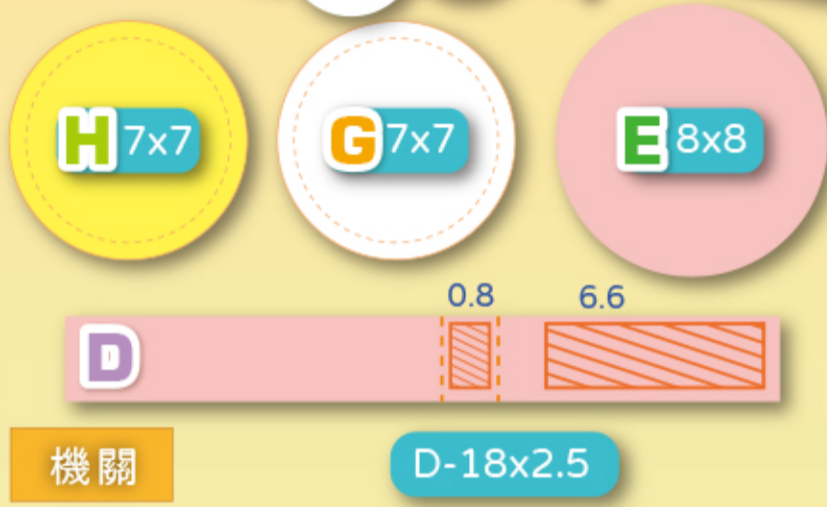

秘密話語 - 翻翻機關卡
CRAFT CLASSES

卡片設計: 傑慧老師

記得準備莉莉安刀模
LD-022/005 & 刀模機!!
也可以依自己的喜好
決定造型刀模嘞

主要外卡

NEW!
格紋拼貼
雙面
花邊襯紙

機關

D-18x2.5

卡片裝飾

裁切線 --- 凸折線
上膠處 --- 凹折線

單位: CM

將紙A對折

紙B黏貼置中至紙A開口朝右

拿出機關D畫折線依圖示上膠

將H圖黏貼置中靠邊至機關D

機關D 0.8CM處上膠依折線下折

翻面置中靠邊黏貼至E

換個角度牢牢黏緊機關紙ED

翻面-寫上機關PULL將紙G裝飾至正中間

將機關D穿過紙C如圖示上膠黏貼至紙C中間

翻面四邊上膠機關不用黏貼至紙AB

再依自己喜好IJ裝飾封面

這樣就完成秘密話語翻翻機關卡囉!! 拍手!!

新品卡片大賞

NEW CARD