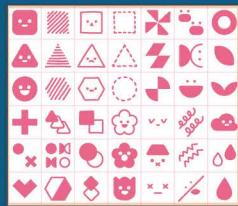

A	B	C	D	E	F	G
H	I	J	K	L	M	N
O	P	Q	R	S	T	U
V	W	X	Y	Z	?	!
/	,	\$	%	1	2	3
4	5	6	7	8	9	0

a	b	c	d	e	f	g
h	i	j	k	l	m	n
o	p	q	r	s	t	u
v	w	x	y	z	*	#
...	→	&	[1	2	3
4	5	6	7	8	9	0

- 01 天氣星期日期印章
- 02 星心星期日期印章
- 03 手感大寫字母印章
- 04 手感小寫字母印章