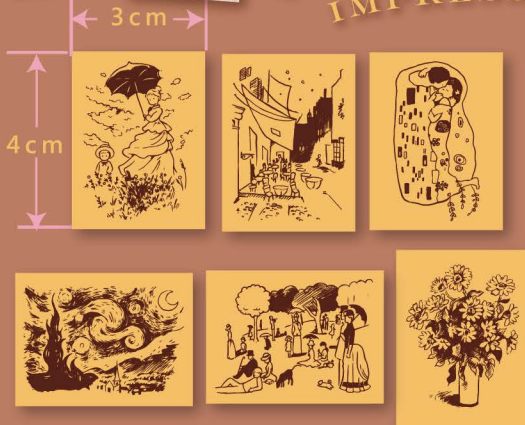

-木頭印章可用紙膠帶裝飾!!

季滿額-印象派名畫印章
IMPRESSIONISM

2021/10/02-12/31