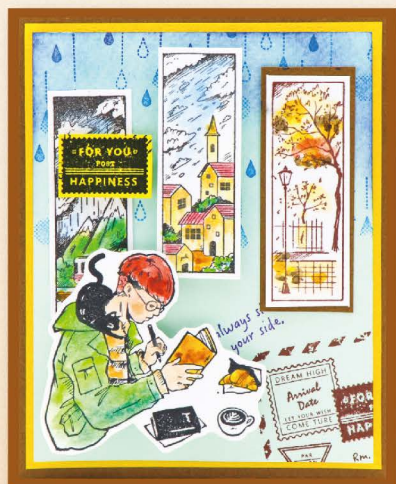

印章:G357/H336/I282/K110/F610
其它:紅色凸粉/透明凸粉 刀模:LD-011