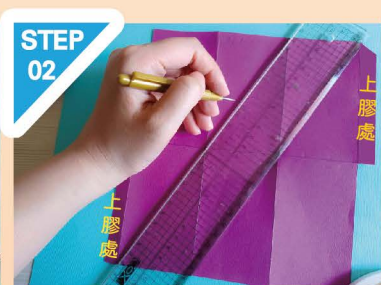

手作園地

和風六角禮卡

卡片設計: 傑慧老師

單位: cm

主要外卡

外卡裝飾

將其中2張-斜對角裁半

腰封

內卡

依照圖示將紙A依序畫線裁除，在上膠處剪下小三角

用畫線筆壓線後，上膠處貼上雙面膠

將紙張上膠處的地方往內折，再整體對折黏合

將藍色斜對角線往內折，將橘色垂直線往外折

翻背面-將橘色垂直線往外折，將藍色斜對角線往內折

就會得到一個六角形小卡

再將紙A攤開，依序將紙B黏合至紙A裝飾