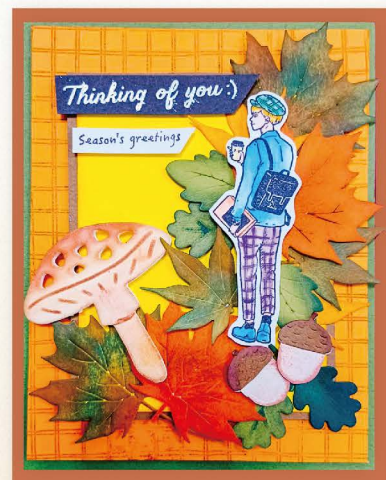

依序將紙C黏合至紙D，就會得到三張內卡

將紙CD放入紙AB

重複04-06的步驟依序折

將腰封E上膠處上下剪下三角，黏合後，用緞帶紙卡裝飾即可完成

再將腰帶裝套入六角卡，「和風六角禮卡」就完成囉!!

新品卡片大賞 NEW CARD

印章:G357/H336/I282/K110/F610
其它:紅色凸粉/透明凸粉 刀模:LD-011

印章:G318/339/F483/GELS/BOX圖-方/黑白畫
刀模:LD-029/030 雲霧貼紙