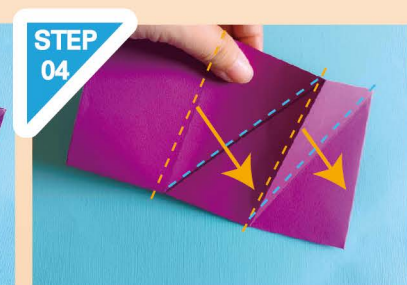

內卡

依照圖示將紙A依序畫線裁除，在上膠處剪下小三角

用畫線筆壓線後，上膠處貼上雙面膠

將紙張上膠處的地方往內折，再整體對折黏合

將藍色斜對角線往內折，將橘色垂直線往外折

翻背面-將橘色垂直線往外折，將藍色斜對角線往內折

就會得到一個六角形小卡

再將紙A攤開，依序將紙B黏合至紙A裝飾

依序將紙C黏合至紙D，就會得到三張內卡

將紙CD放入紙AB

重複04-06的步驟依序折

將腰封E上膠處上下剪下三角，黏合後，用緞帶紙卡裝飾即可完成

再將腰帶裝套入六角卡，「和風六角禮卡」就完成囉!!

新品卡片大賞 NEW CARD

印章:G357/H336/I282/K110/F610
其它:紅色凸粉/透明凸粉 刀模:LD-011

印章:G318/339/F483/GELS/BOX圖-方/黑白畫
刀模:LD-029/030 雲霧貼紙