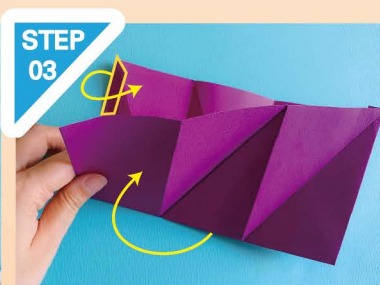

手作園地

和風六角禮卡

卡片設計: 傑慧老師

單位: cm

主要外卡

外卡裝飾

將其中2張-斜對角裁半

腰封

內卡

依照圖示將紙A依序畫線裁除，在上膠處剪下小三角

用畫線筆壓線後，上膠處貼上雙面膠

將紙張上膠處的地方往內折，再整體對折黏合

將藍色斜對角線往內折，將橘色垂直線往外折

翻背面-將橘色垂直線往外折，將藍色斜對角線往內折

就會得到一個六角形小卡

再將紙A攤開，依序將紙B黏合至紙A裝飾

依序將紙C黏合至紙D，就會得到三張內卡

將紙CD放入紙AB

重複04-06的步驟依序折

將腰封E上膠處上下剪下三角，黏合後，用緞帶紙卡裝飾即可完成

再將腰帶裝套入六角卡，「和風六角禮卡」就完成囉!!

新品卡片大賞 NEW CARD

印章:G357/H336/I282/K110/F610
其它:紅色凸粉/透明凸粉 刀模:LD-011

印章:G318/339/F483/GELS/BOX圖-方/黑白畫
刀模:LD-029/030 雲霧貼紙