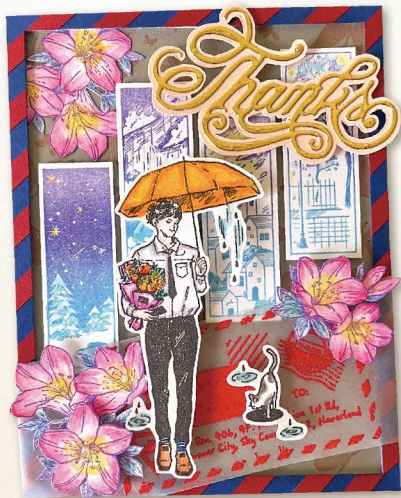

內卡

依照圖示將紙A依序畫線裁除，在上膠處剪下小三角

用畫線筆壓線後，上膠處貼上雙面膠

將紙張上膠處的地方往內折，再整體對折黏合

將藍色斜對角線往內折，將橘色垂直線往外折

翻背面-將橘色垂直線往外折，將藍色斜對角線往內折

就會得到一個六角形小卡

再將紙A攤開，依序將紙B黏合至紙A裝飾

依序將紙C黏合至紙D，就會得到三張內卡

將紙CD放入紙AB

重複04-06的步驟依序折

將腰封E上膠處上下剪下三角，黏合後，用緞帶紙卡裝飾即可完成

再將腰帶裝套入六角卡，「和風六角禮卡」就完成囉!!

新品卡片大賞 NEW CARD

印章:G357/H336/I282/K110/F610
其它:紅色凸粉/透明凸粉 刀模:LD-011

印章:G318/339/F483/GELS/BOX圖-方/黑白畫
刀模:LD-029/030 雲霧貼紙