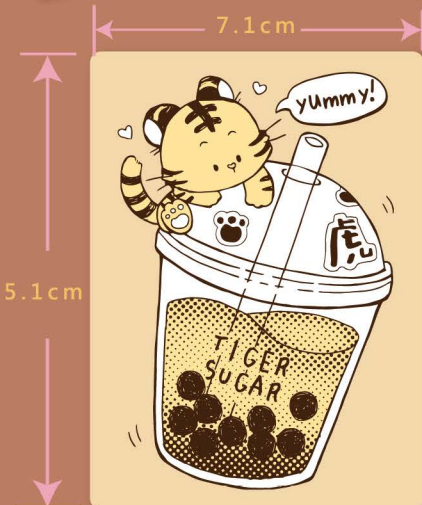

萬聖節系列刀模
Grace Dies

會員獨家生日好禮!!