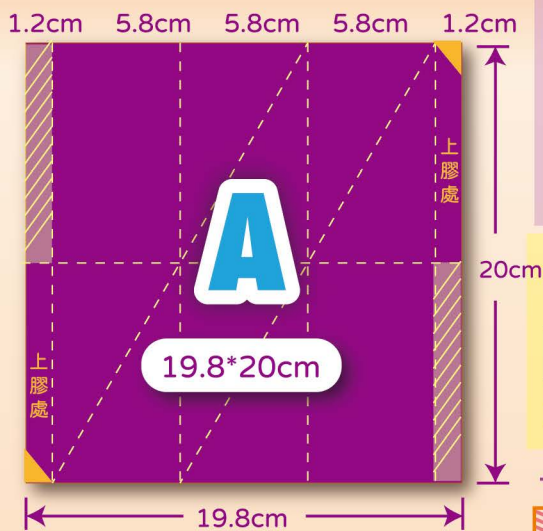

Book list

FOR YOU
POPS
HAPPINESS

Always stay
your side.

DREAM HIGH
Arrival
Date

美日企業有限公司 Micia International Inc.
248 台灣新北市新莊區五權一路3號7樓之4(總公司)
統一編號：80693659 電話：(02)2298-0292

版權所有 翻印必究 | 雙月刊數量有限，送完為止
更多消息請掃官網QRcode

手作園地

和風六角禮卡

卡片設計: 傑慧老師

單位: cm

主要外卡

外卡裝飾

將其中2張-斜對角裁半

腰封

內卡

依照圖示將紙A依序畫線裁除，在上膠處剪下小三角

用畫線筆壓線後，上膠處貼上雙面膠

將紙張上膠處的地方往內折，再整體對折黏合

將藍色斜對角線往內折，將橘色垂直線往外折

翻背面-將橘色垂直線往外折，將藍色斜對角線往內折

就會得到一個六角形小卡

再將紙A攤開，依序將紙B黏合至紙A裝飾