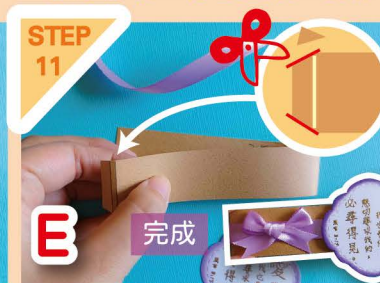

手作園地

和風六角禮卡

卡片設計: 傑慧老師

單位: cm

主要外卡

外卡裝飾

將其中2張-斜對角裁半

腰封

內卡

依照圖示將紙A依序畫線裁除，在上膠處剪下小三角

用畫線筆壓線後，上膠處貼上雙面膠

將紙張上膠處的地方往內折，再整體對折黏合

將藍色斜對角線往內折，將橘色垂直線往外折

翻背面-將橘色垂直線往外折，將藍色斜對角線往內折

就會得到一個六角形小卡

再將紙A攤開，依序將紙B黏合至紙A裝飾

依序將紙C黏合至紙D，就會得到三張內卡

將紙CD放入紙AB

重複04-06的步驟依序折

將腰封E上膠處上下剪下三角，黏合後，用緞帶紙卡裝飾即可完成

再將腰帶裝套入六角卡，「和風六角禮卡」就完成囉!!

新品卡片大賞 NEW CARD

印章:G357/H336/I282/K110/F610
其它:紅色凸粉/透明凸粉 刀模:LD-011

印章:G318/339/F483/GELS/BOX圖-方/黑白畫
刀模:LD-029/030 雲霧貼紙