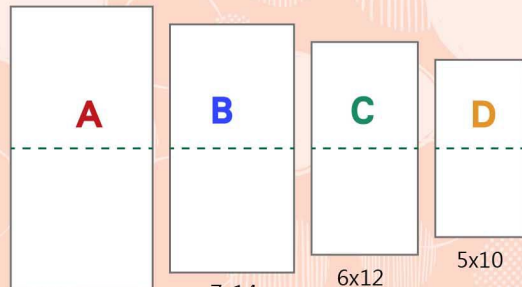

中區
秀泰廣場 S2二館 1F 服務電話: 0938402208
南區
大立百貨 本館7F 服務電話: 0938059821

版權所有,翻印必究 數量有限,送完為止

手作園地 盒型卡片

★重點教學

卡片設計: 傑慧老師

示意圖: 盒蓋

13.7x13.7

示意圖: 盒底

15.5x15.5

示意圖: 窗戶

8x16

7x14

6x12

5x10

單位: cm

- 上膠處
- 壓線
- 裁切線
- 裁切處