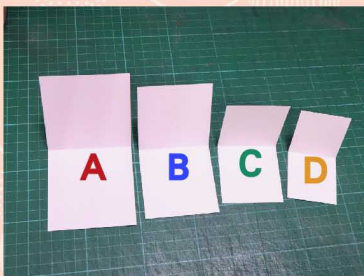

STEP 1 依照盒蓋示意圖準備紙張並做劃線及裁切記號

STEP 2 依照壓線及黏貼記號將盒型完成

STEP 3 翻至背面裝飾完成上蓋

STEP 4 依照盒底示意圖準備紙張完成壓線與裁切處

STEP 5 依照窗戶示意圖準備紙張並將所有紙張壓線對折

STEP 6 先將窗戶A置中黏貼在盒底

STEP 7 接著將紙張從大到小(B~D)以順時針方向堆疊擺放, 並層層置中黏貼

STEP 8 將所窗戶開起來, 從最外層開始黏貼裝飾