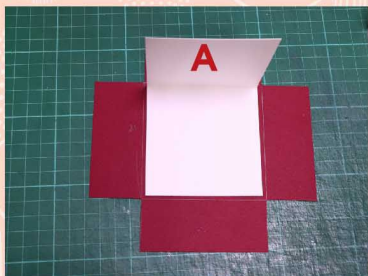

15.5x15.5

示意圖: 窗戶

8x16

7x14

6x12

5x10

單位: cm

- 上膠處
- 壓線
- 裁切線
- 裁切處

STEP 1 依照盒蓋示意圖準備紙張並做劃線及裁切記號

STEP 2 依照壓線及黏貼記號將盒型完成

STEP 3 翻至背面裝飾完成上蓋

STEP 4 依照盒底示意圖準備紙張完成壓線與裁切處

STEP 5 依照窗戶示意圖準備紙張並將所有紙張壓線對折

STEP 6 先將窗戶A置中黏貼在盒底

STEP 7 接著將紙張從大到小(B~D)以順時針方向堆疊擺放, 並層層置中黏貼

STEP 8 將所窗戶開起來, 從最外層開始黏貼裝飾