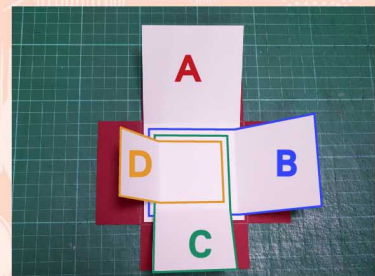

15.5x15.5

示意圖: 窗戶

8x16

7x14

6x12

5x10

單位: cm

- 上膠處
- 壓線
- 裁切線
- 裁切處

STEP 1 依照盒蓋示意圖準備紙張並做劃線及裁切記號

STEP 2 依照壓線及黏貼記號將盒型完成

STEP 3 翻至背面裝飾完成上蓋

STEP 4 依照盒底示意圖準備紙張完成壓線與裁切處

STEP 5 依照窗戶示意圖準備紙張並將所有紙張壓線對折

STEP 6 先將窗戶A置中黏貼在盒底

STEP 7 接著將紙張從大到小(B~D)以順時針方向堆疊擺放, 並層層置中黏貼

STEP 8 將所窗戶開起來, 從最外層開始黏貼裝飾