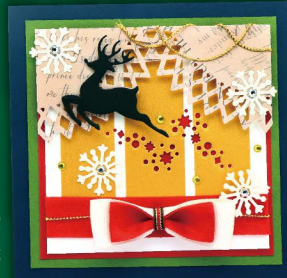

自黏印章
CLI-018

CLING MOUNTED RUBBER STAMP

印章: CLI-018
印台: BV-C/PAD13.14.15
其他: 透明凸粉+五彩珍珠粉

印章: CPM124
印台: 萬用銀/水手黑/BV-B
刀模: CC-CPM124

透明印章+專屬造型刀模
CPM-124+CC-CPM-124

Clear Stamps
Contour Cuts

美日設計
LD刀模

印章: MMS02
其他: P168-01
刀模: LD-450-017