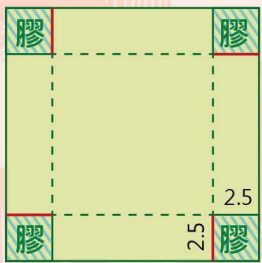

中區
秀泰廣場 S2二館 1F 服務電話: 0938402208
南區
大立百貨 本館7F 服務電話: 0938059821

版權所有,翻印必究 數量有限,送完為止

手作園地 盒型卡片

★重點教學

卡片設計: 傑慧老師

示意圖: 盒蓋

13.7x13.7

示意圖: 盒底

15.5x15.5

示意圖: 窗戶

8x16

7x14

6x12

5x10

單位: cm

- 上膠處
- 壓線
- 裁切線
- 裁切處