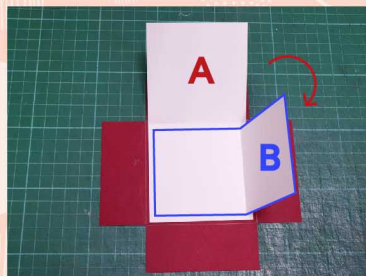

15.5x15.5

示意圖: 窗戶

8x16

7x14

6x12

5x10

單位: cm

- 上膠處
- 壓線
- 裁切線
- 裁切處

STEP 1 依照盒蓋示意圖準備紙張並做劃線及裁切記號

STEP 2 依照壓線及黏貼記號將盒型完成

STEP 3 翻至背面裝飾完成上蓋

STEP 4 依照盒底示意圖準備紙張完成壓線與裁切處

STEP 5 依照窗戶示意圖準備紙張並將所有紙張壓線對折

STEP 6 先將窗戶A置中黏貼在盒底

STEP 7 接著將紙張從大到小(B~D)以順時針方向堆疊擺放, 並層層置中黏貼

STEP 8 將所窗戶開起來, 從最外層開始黏貼裝飾