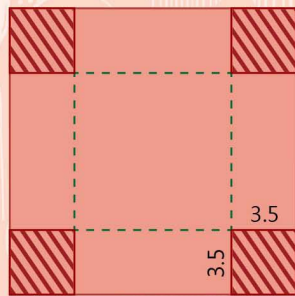

中區
秀泰廣場 S2二館 1F 服務電話: 0938402208
南區
大立百貨 本館7F 服務電話: 0938059821

版權所有,翻印必究 數量有限,送完為止

手作園地 盒型卡片

★重點教學

卡片設計: 傑慧老師

示意圖: 盒蓋

13.7x13.7

示意圖: 盒底

15.5x15.5

示意圖: 窗戶

8x16

7x14

6x12

5x10

單位: cm

- 上膠處
- 壓線
- 裁切線
- 裁切處